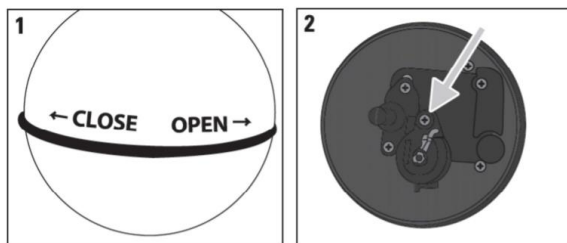

Český návod pro:

Eyenimal Rolling Ball

Obsah balení

- Hračka Eyenimal Rolling Ball
- Návod k použití

Spuštění produktu

Produkt rozšroubujte dle obrázků výše.

Vložte AA baterii a produkt zadělejte. Pohyb spustíte/vypnete stlačením tlačítka ON/OFF.