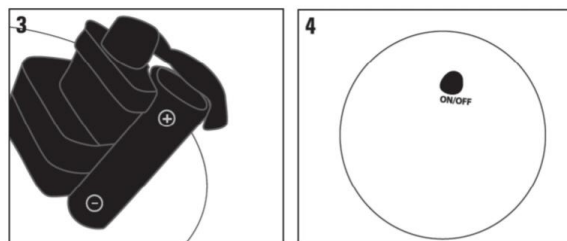

Český návod pro:

Eyenimal Rolling Ball

Obsah balení

- Hračka Eyenimal Rolling Ball
- Návod k použití

Spuštění produktu

Produkt rozšroubujte dle obrázků výše.

Vložte AA baterii a produkt zadělejte. Pohyb spustíte/vypnete stlačením tlačítka ON/OFF.